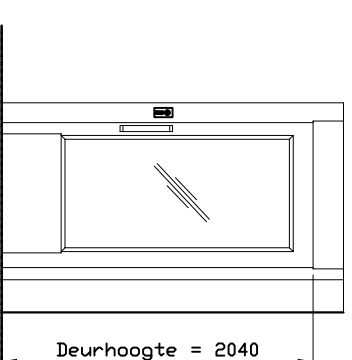

Aanzicht stopplaat
t.p.v. besturingskast

Aanzicht deur overige stopplaatse.

BELANGRIJKSTE OPTIES TYPE Qwoon XL

1. Automatisch nooddaalsysteem
2. Automatisch smeersysteem
3. Meer dan 100 RAL-kleuren
4. Interne of externe automatische deur opener
5. Verhoogd hefvermogen tot 630 kg
6. 4 verschillende deurmodellen
7. - Dubbel glas
8. - Halve deur
9. - Halve deur met glas
10. - Branddeur
11. Unit voor buitengebruik
12. Getint glas
13. 3 afwijkende platformafmetingen (1480x1100, 1280x1000, 1980x1000)
14. Voeding: enkel fase
15. Verdieplingsindicatie, stengestuurd inclusief digitale aanduiding
16. Verschillende typen vloerbekleding
17. Sleutelschakelaar op deuren en/of platform
18. Entree en uitgang aan 3 zijden
19. DPKapzitting
20. Veiligheidsglazen panelen voor schachtwanden
21. Roestvast stalen deurklink en platformleuning
22. Soft starter - besturing
23. Joystick bediening
24. Draadloze afstandsbediening
25. Alarmbel
26. Noodtelefoon met automatische nummerkiezer
27. Standaard telefoon

HEFSNELHEID	Qwoon SMART	0,15 m/s	Qwoon XL	0,15 m/s
CAPACITEIT		225kg/2pers.		400kg/5pers.
PLATFORDMDEPTE		1080 mm.		1480 mm.
PLATFORDMBREEDTE		805 mm.		1000 mm.
VASTHOUDBESTURING		Ja		Ja
SCHACHTDIEPTE		1340 mm.		1600 mm.
SCHACHTBREEDTE		880 mm.		1375 mm.
PUTDIEPTE		50 mm.		50 mm.
SCHACHTKOP		min. 2300 mm.		min. 1100/2240 mm.
MAXIMALE HEFHODGTE		9000 mm.		12000 mm.
MAXIMAAL AANTAL STOPPLAATSEN		4		6
NOMINAAL VERMIDGEN		1,5 kW		2,2 kW
MAX. AANTAL DEUREN		1 per stopplaat		3 per stopplaat
STANDAARD KLEUR		W/t, RAL 9003		W/t, RAL 9003
DEURBREEDTE DAGMAAT		800 mm.		900 mm.