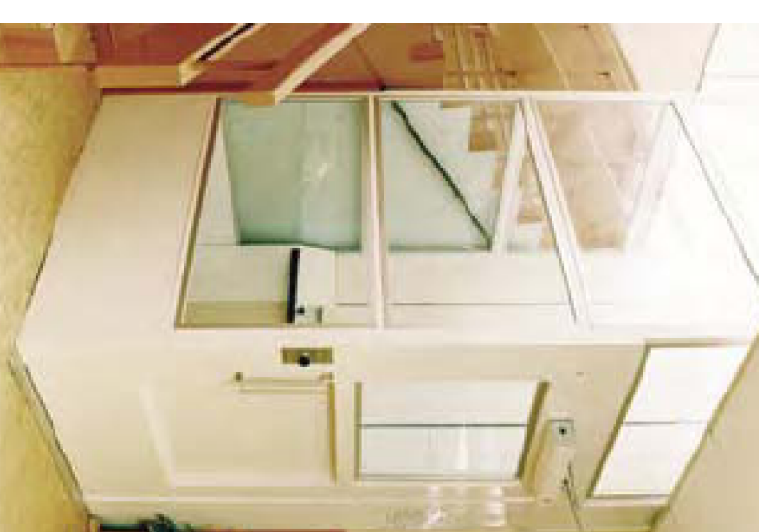

Aanzicht stopplaat
t.p.v. besturingskast

Aanzicht deur overige stopplaatse.

BELANGRIJKSTE OPTIES TYPE Qwoon XL

1. Automatisch nooddaalsysteem
2. Automatisch smeersysteem
3. Meer dan 100 RAL-kleuren
4. Interne of externe automatische deur opener
5. Verhoogd hefvermogen tot 630 kg
6. 4 verschillende deurmodellen
7. - Dubbel glas
8. - Halve deur
9. - Halve deur met glas
10. - Branddeur
11. Unit voor buitengebruik
12. Getint glas
13. 3 afwijkende platformafmetingen (1480x1100, 1280x1000, 1980x1000)
14. Voeding: enkel fase
15. Verdieplingsindicatie, stengestuurd inclusief digitale aanduiding
16. Verschillende typen vloerbekleding
17. Sleutelschakelaar op deuren en/of platform
18. Entree en uitgang aan 3 zijden
19. DPKapzitting
20. Veiligheidsglazen panelen voor schachtwanden
21. Roestvast stalen deurklink en platformleuning
22. Soft starter - besturing
23. Joystick bediening
24. Draadloze afstandsbediening
25. Alarmbel
26. Noodtelefoon met automatische nummerkiezer
27. Standaard telefoon

HEFSNELHEID	Qwoon SMART	0,15 m/s	Qwoon XL	0,15 m/s
CAPACITEIT		225kg/2pers.		400kg/5pers.
PLATFORDMDEPTE		1080 mm.		1480 mm.
PLATFORDMBREEDTE		805 mm.		1000 mm.
VASTHOUDBESTURING		Ja		Ja
SCHACHTDIEPTE		1340 mm.		1600 mm.
SCHACHTBREEDTE		880 mm.		1375 mm.
PUTDIEPTE		50 mm.		50 mm.
SCHACHTKOP		min. 2300 mm.		min. 1100/2240 mm.
MAXIMALE HEFHODGTE		9000 mm.		12000 mm.
MAXIMAAL AANTAL STOPPLAATSEN		4		6
NOMINAAL VERMIDGEN		1,5 kW		2,2 kW
MAX. AANTAL DEUREN		1 per stopplaat		3 per stopplaat
STANDAARD KLEUR		W/t, RAL 9003		W/t, RAL 9003
DEURBREEDTE DAGMAAT		800 mm.		900 mm.