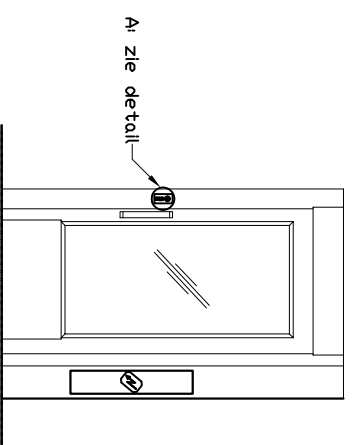

Aanzicht stopplaat
t.p.v. besturingskast

Aanzicht deur overige stopplaatse.

BELANGRIJKSTE OPTIES TYPE Qwoon XL

1. Automatisch nooddaalsysteem
2. Automatisch smeersysteem
3. Meer dan 100 RAL-kleuren
4. Interne of externe automatische deur opener
5. Verhoogd hefvermogen tot 630 kg
6. 4 verschillende deurmodellen
7. - Dubbel glas
8. - Halve deur
9. - Halve deur met glas
10. - Branddeur
11. Unit voor buitengebruik
12. Getint glas
13. 3 afwijkende platformafmetingen (1480x1100, 1280x1000, 1980x1000)
14. Voeding: enkel fase
15. Verdieplingsindicatie, stengestuurd inclusief digitale aanduiding
16. Verschillende typen vloerbekleding
17. Sleutelschakelaar op deuren en/of platform
18. Entree en uitgang aan 3 zijden
19. DPKapzitting
20. Veiligheidsglazen panelen voor schachtwanden
21. Roestvast stalen deurklink en platformleuning
22. Soft starter - besturing
23. Joystick bediening
24. Draadloze afstandsbediening
25. Alarmbel
26. Noodtelefoon met automatische nummerkiezer
27. Standaard telefoon

HEFSNELHEID	Qwoon SMART	0,15 m/s	Qwoon XL	0,15 m/s
CAPACITEIT		225kg/2pers.		400kg/5pers.
PLATFORDMDEPTE		1080 mm.		1480 mm.
PLATFORDMBREEDTE		805 mm.		1000 mm.
VASTHOUDBESTURING		Ja		Ja
SCHACHTDIEPTE		1340 mm.		1600 mm.
SCHACHTBREEDTE		880 mm.		1375 mm.
PUTDIEPTE		50 mm.		50 mm.
SCHACHTKOP		min. 2300 mm.		min. 1100/2240 mm.
MAXIMALE HEFHODGTE		9000 mm.		12000 mm.
MAXIMAAL AANTAL STOPPLAATSEN		4		6
NOMINAAL VERMIDGEN		1,5 kW		2,2 kW
MAX. AANTAL DEUREN		1 per stopplaat		3 per stopplaat
STANDAARD KLEUR		W/t, RAL 9003		W/t, RAL 9003
DEURBREEDTE DAGMAAT		800 mm.		900 mm.